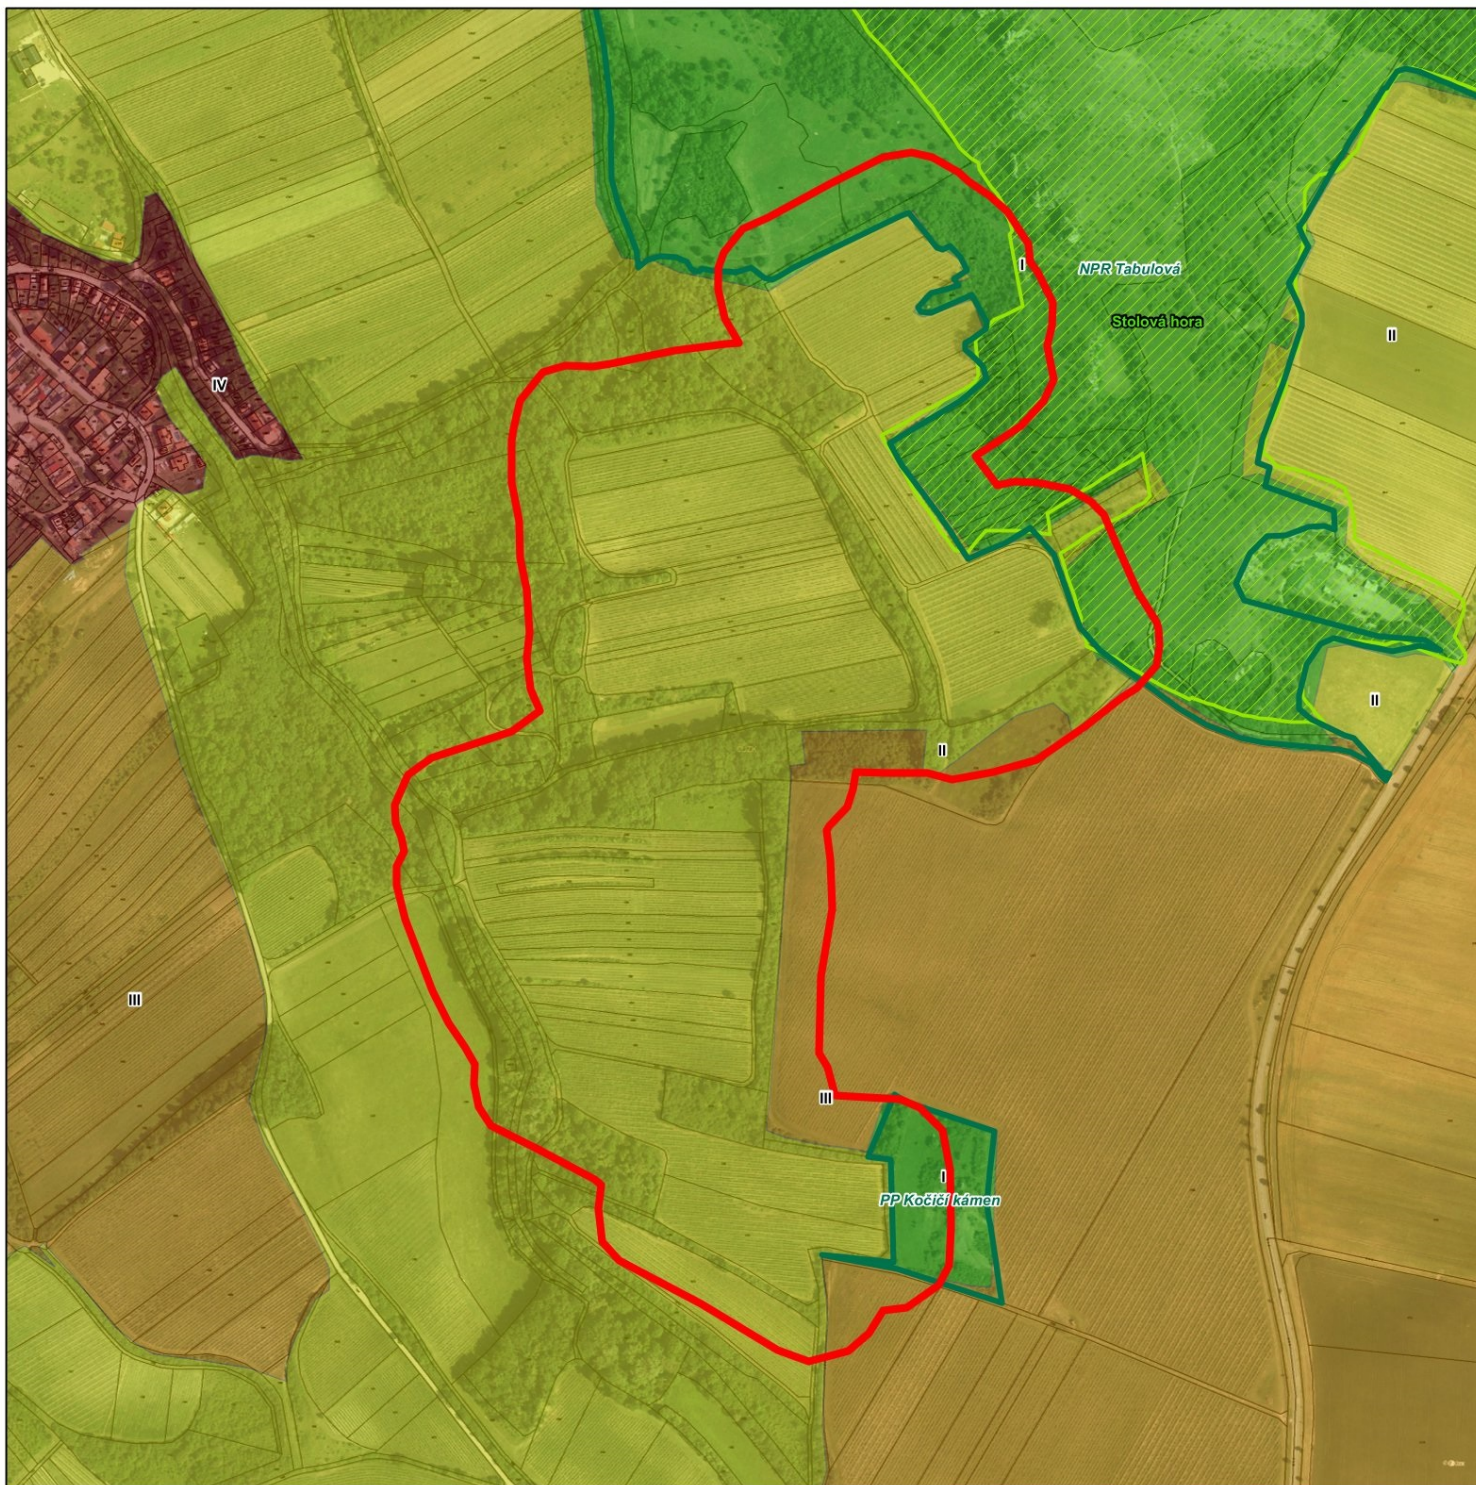

**Příloha č. 1b opatření obecné povahy
č. j. SR/0080/JM/2024-4**

-  zamořená zóna - Bavory
 -  maloplošné zvláště chráněné území
 -  evropsky významná lokalita
- zonace CHKO Pálava
-  I
 -  II
 -  III
 -  IV

450 m